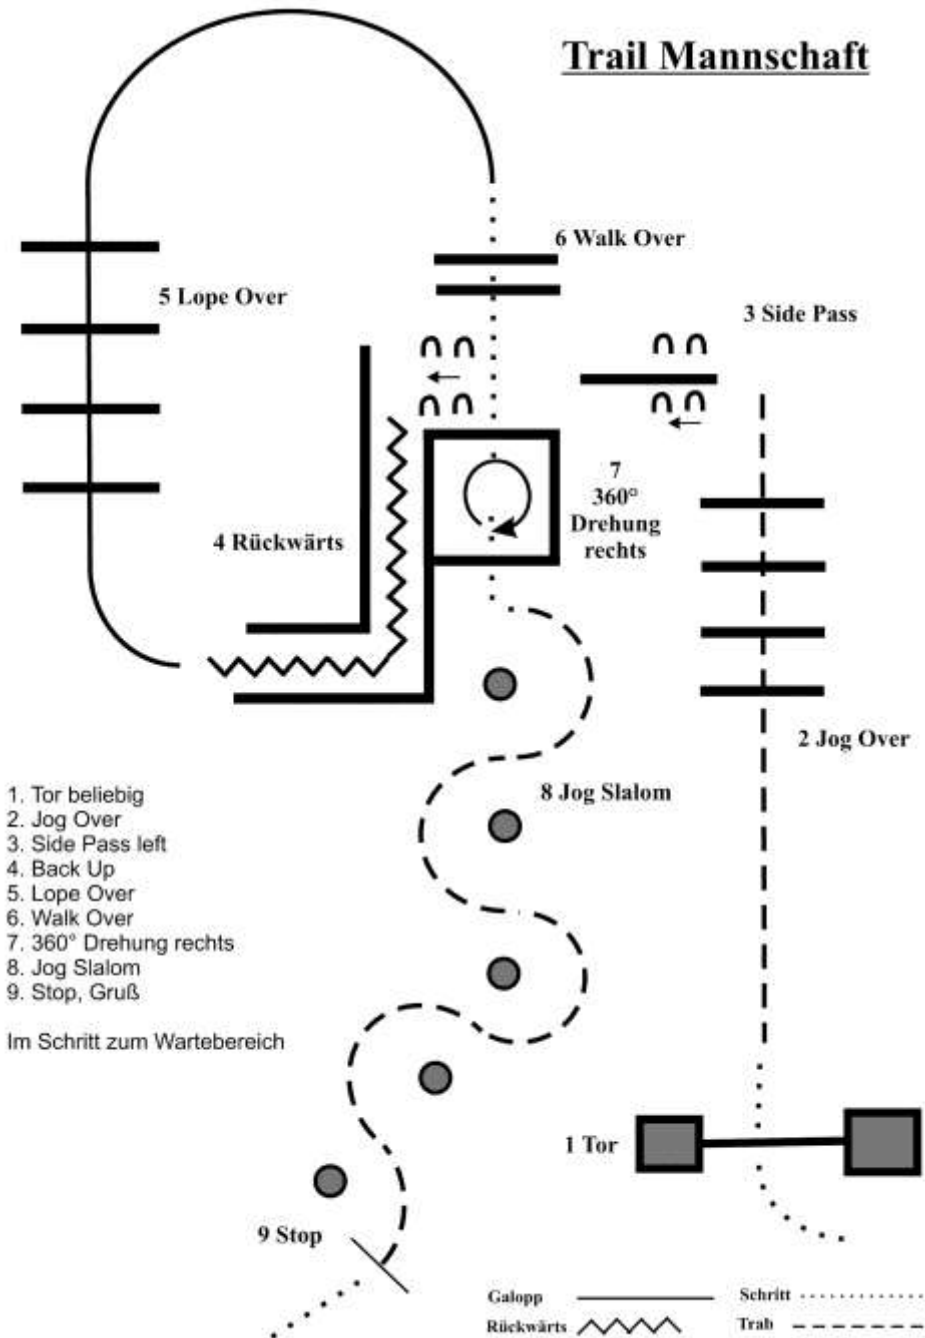

Galopp ————— Schritt
Rückwärts 〰️ Trab - - - - -

Gruß - Ende der Prüfung

Trail Mannschaft

Junior- Trail LK 2/1 A - M

Pattern 2

Jun. Trail

25 X 50

TRAIL COURSES DESIGNED BY:
TVM THE TRAIL MAN LLC.
COPYRIGHT 2014. ALL RIGHTS RESERVED