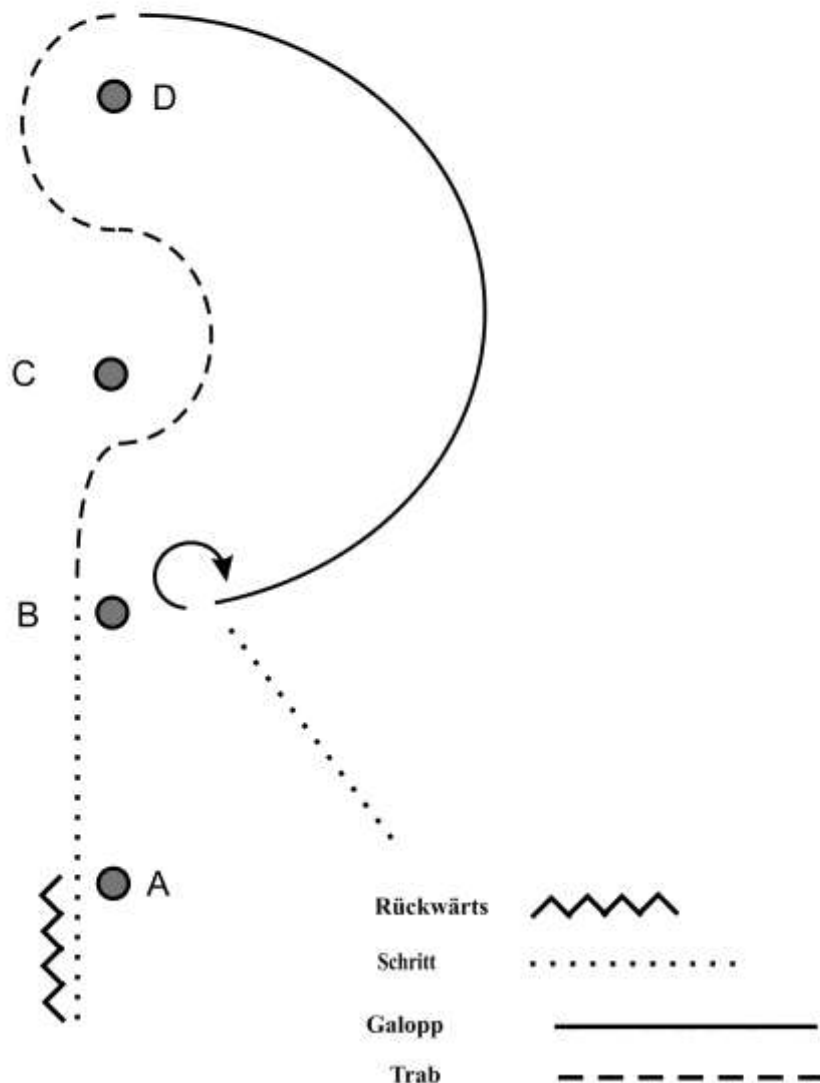

WHS Mannschaft

1. Bei A ca. 1 Pferdelänge Rückwärts,
2. Im Schritt bis B, Übergang zum Jog
3. Jog um C und D
4. Auf Höhe D Übergang zum Rechtsgalopp
5. 1/2 Zirkel bis vor B, Stop
6. 270° Hinterhandwendung rechts
7. Im Schritt zum Wartebereich