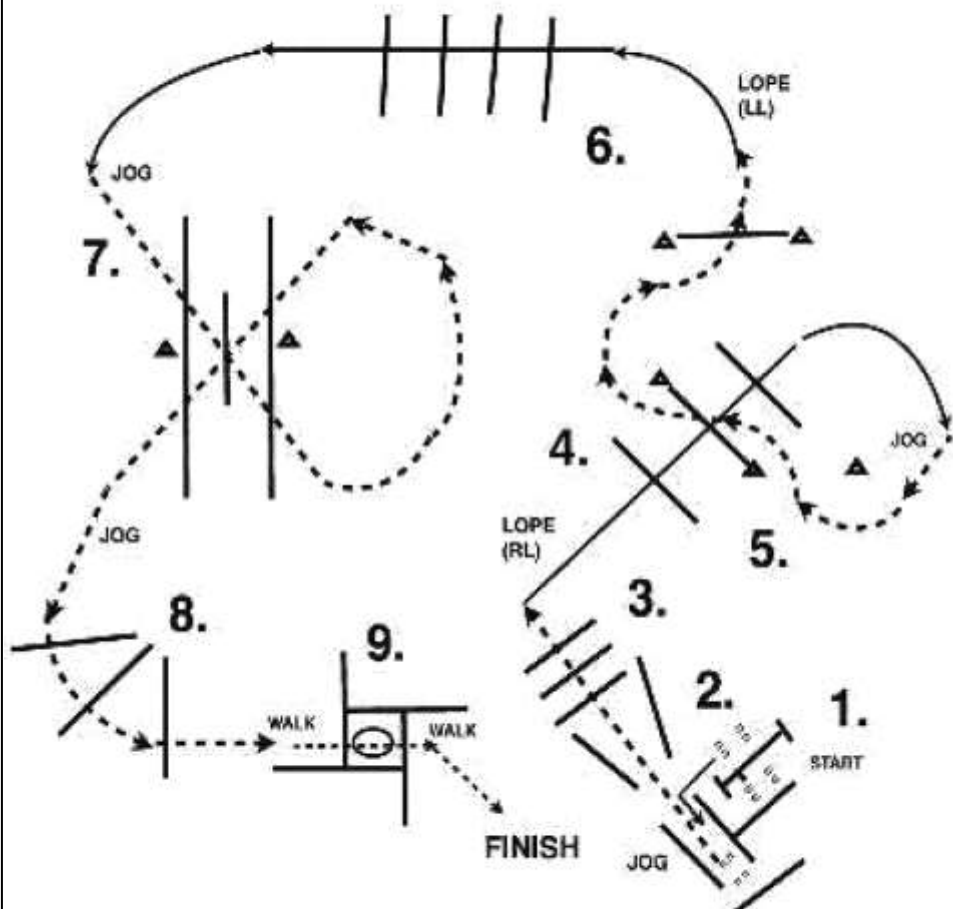

Galopp ————— Schritt
Rückwärts 〰️ Trab - - - - -

Gruß - Ende der Prüfung

Trail Mannschaft

Junior- Trail LK 2/1 A - M

Pattern 2

Jun. Trail

25 X 50

TRAIL COURSES DESIGNED BY:
TVM THE TRAIL MAN LLC.
COPYRIGHT 2014. ALL RIGHTS RESERVED