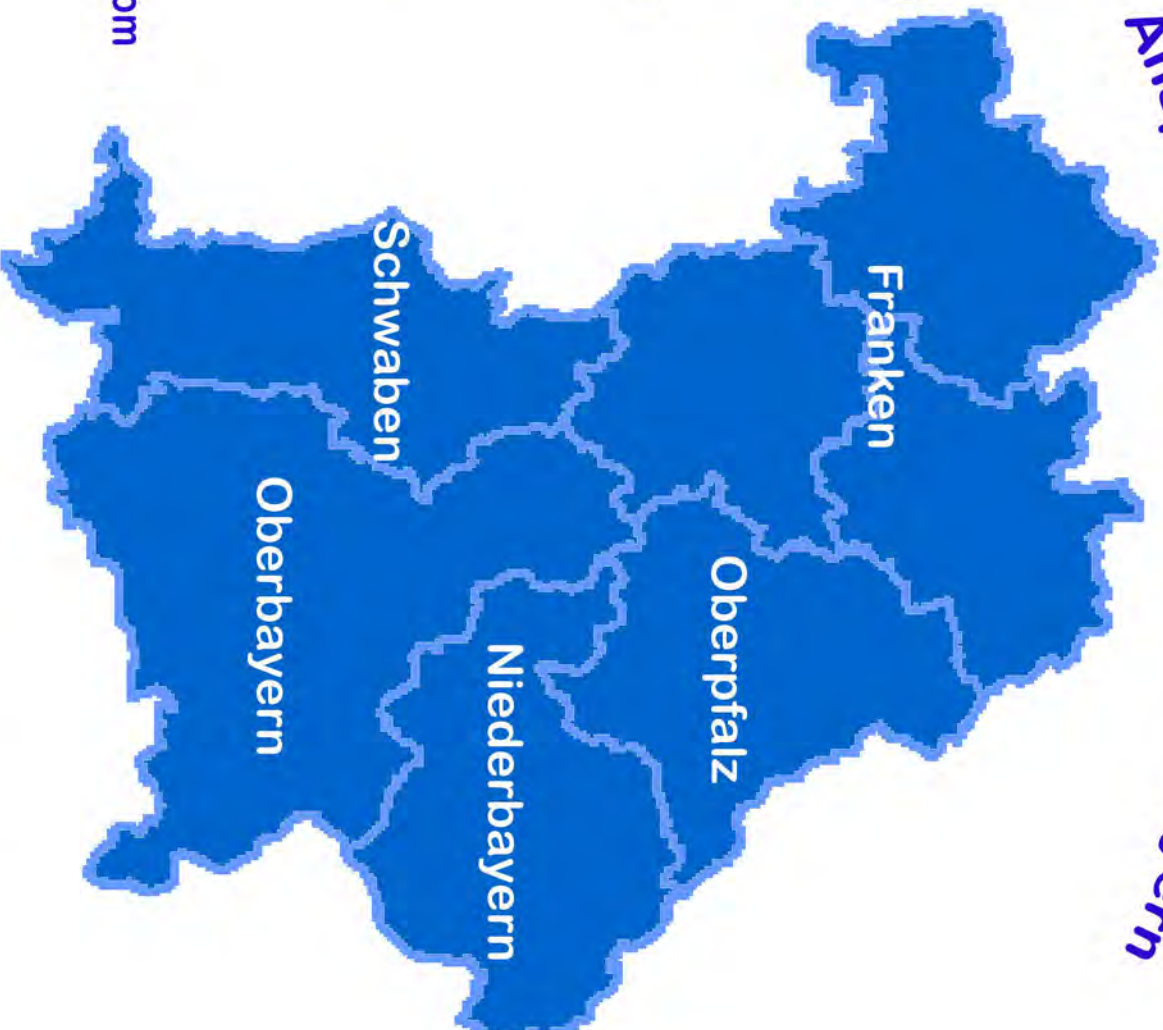

Regionalbeauftragte:

Franken:

Reinhold Bieberstein

Mobil: 0151 15367351

rg-franken@ewu-bayern.com

Niederbayern / Oberpfalz:

Katharina Schmitz

Mobil: 0171 8161797

rg-ndbopf@ewu-bayern.com

Oberbayern:

K.H. Enzo Nagl

Mobil: 0179 1190986

rg-obbb@ewu-bayern.com

Schwaben:

Elmar Moog

Mobil: 0151 23276160

rg-schwaben@ewu-bayern.com

Aussprechpartner der EWU-Bayern

Erste Westernreiterunion
Bayern e.V.

Jugendwartin:

Monika Obermüller

Mobil: 0179 9707108

jugend@ewu-bayern.com

Turnierwart:

Volkhard Hummel

Mobil: 0170 3802552

turnierwart@ewu-bayern.com

Kaderchef:

Tommy Posch

Mobil: 0176 78239913

kaderchef@ewu-bayern.com

Landestrainerin:

Christine Hummel

Mobil: 0157 73493356

landestrainerin@ewu-bayern.com

2. Vorstand: Matthias Rödel

Mobil: 0175 2782267

Vorstand2@ewu-bayern.com

3. Vorstand / Kassenwart: Yvonne Rinner

Mobil: 0171 1409152

Vorstand3@ewu-bayern.com