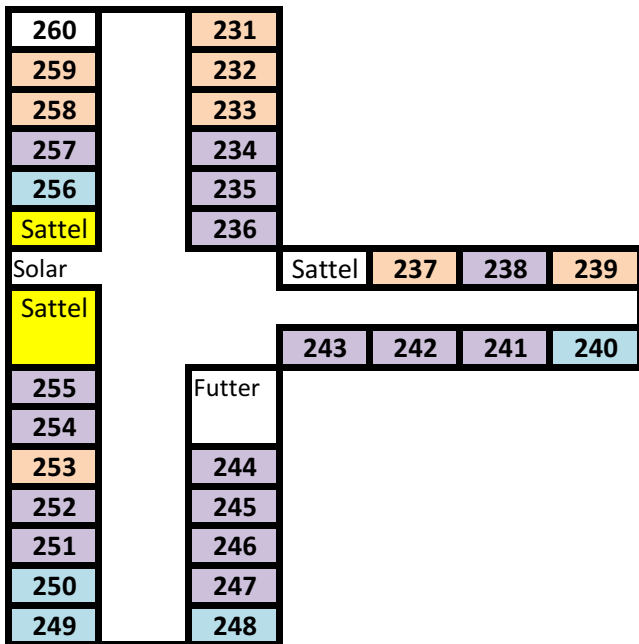

Boxenplan Veranstaltungshalle Stall B

 zur Veranstaltungshalle 

Sattelkammer
große Sattelkammer

Start-Nr. 68 Leckebusch
Start-Nr. 18 Maisch

Box	Start-Nr.	Name	Pferd (Geschlecht)
231	240	Schonauer, Sophie	Stute
232	155	Hannes, Leonie	Stute
233	70	Leckebusch, Caroline	Stute
234	64	Leckebusch, Linda	Wallach
235	1	Gayko, Christine	Wallach
236	2	Gayko, Christine	Wallach
237	18	Maisch, Anna-Christina	Stute
238	19	Gebhard, Julia	Wallach
239	219	Breitenstein, Sandra	Stute
240	221	Breitenstein, Sandra	Hengst
241	9	Breustedt, Sonja	Wallach
242	98	Klein, Nicola	Wallach
243	97	Klein, Nicola	Wallach
244	33	Giesecke, Andrea	Wallach
245	35	Rack, Nadine	Wallach
246	112	Wolters, Susanne	Wallach
247	26	Beyer, Vanessa	Wallach
248	10	Völker, Nadine	Hengst
249	81	Meier-Bidmon, Gesa	Hengst
250	249	Bürig, Christine	Hengst
251	248	Bürig, Christine	Wallach
252	115	Ossenkopp, Michaela	Wallach
253	114	Ossenkopp, Anna-Lena	Stute
254	132	Paulweber, Christoph	Wallach
255	238	Paulweber, Christoph	Wallach
256	66	Leckebusch, Linda	Hengst
257	65	Leckebusch, Linda	Wallach
258	68	Leckebusch, Caroline	Stute
259	169	Kochs, Nina	Stute
260			