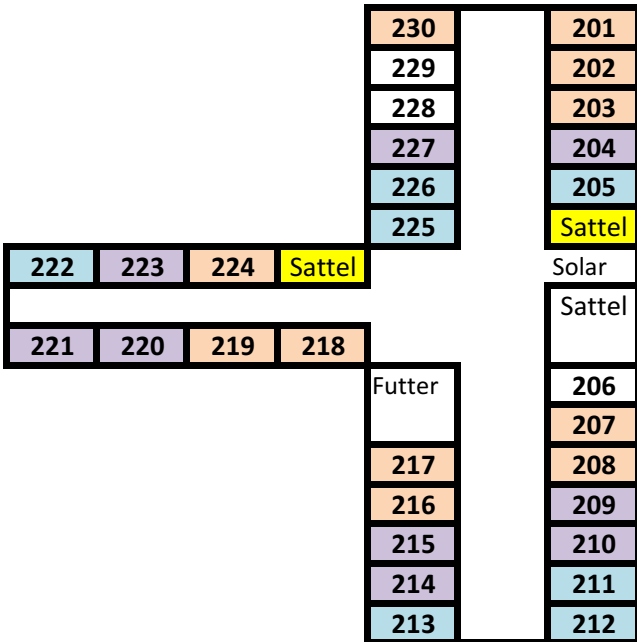

Boxenplan Veranstaltungshalle Stall A

zur Veranstaltungshalle

Sattelkammer
Sattelkammer

Start-Nr. 224 Grohmann
Start-Nr. 54 Lindner

Stall A

Box	Start-Nr.	Name	Pferd (Geschlecht)
201	91	Nuyken, Birgit	Stute
202	254	Nuyken, Birgit	Stute
203	54	Lindner, Frank	Stute
204	55	Lindner, Frank	Wallach
205	55	Lindner, Ruth	Hengst
206			
207	233	Dörr, Mona	Stute
208	234	Dörr, Mona	Stute
209	231	Böckle, Verena	Wallach
210	232	Böckle, Verena	Wallach
211	88	Dostal, Cathrin	Hengst
212	163	von Rochow, Linda	Hengst
213	77	Bäuml, Rudolf	Hengst
214	90	Kleist, Vanessa	Wallach
215	72	Wagner, Franziska	Wallach
216	71	Häfner, Stefanie	Stute
217	203	Bäuml, Monika	Stute
218	46	Ricker, Isabel	Stute
219		Grohmann, Walter	Stute
220		Grohmann, Walter	Wallach
221		Grohmann, Walter	Wallach
222	245	Rieper, Rouven	Hengst
223	246	Rieper, Rouven	Wallach
224		Grohmann, Walter	Stute
225	22	Libor, Enja	Hengst
226	23	Libor, Enja	Hengst
227	21	Libor, Enja	Wallach
228			
229			
230	257	Hörrmann, Sabrina	Stute