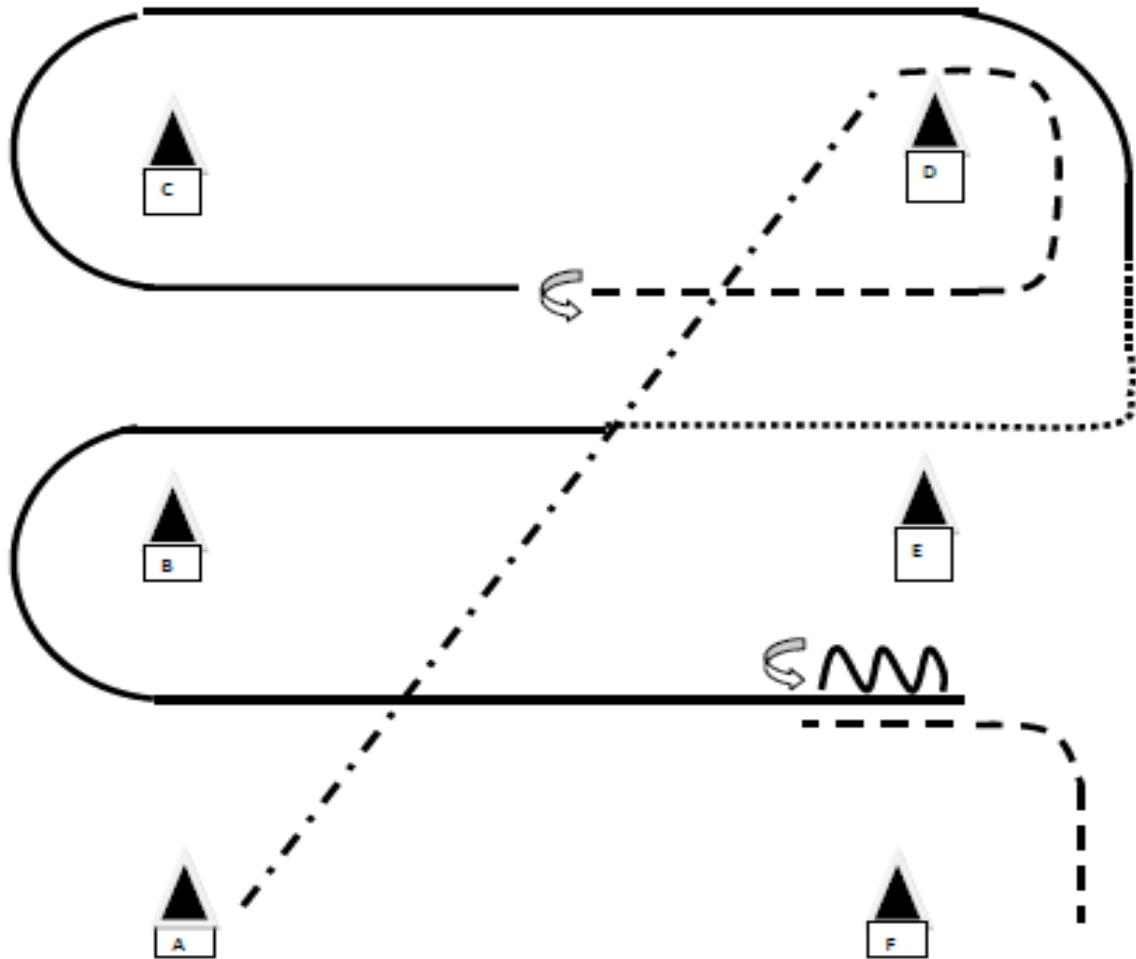

Showmanship at Halter

Youth L1, Amateur L1

Be ready at A

1. Backup 2 horselength
2. 90° turn
3. Trot to A, 180° turn
4. Walk, 270° turn, walk
5. Set up, 90°
trot to the warmup area

Western Horsemanship

RO - rasseoffen

Bei A aus dem Stand Extended Jog bis D
Um D Jog bis zwischen C und D
Stop, 360° HHW rechts
Lope right um C und D
Zwischen D und E Walk
Zwischen E und B Lope left, um B bis E
Stop, Pferdelänge Back, 360° HHW links
Jog bis F, Stop