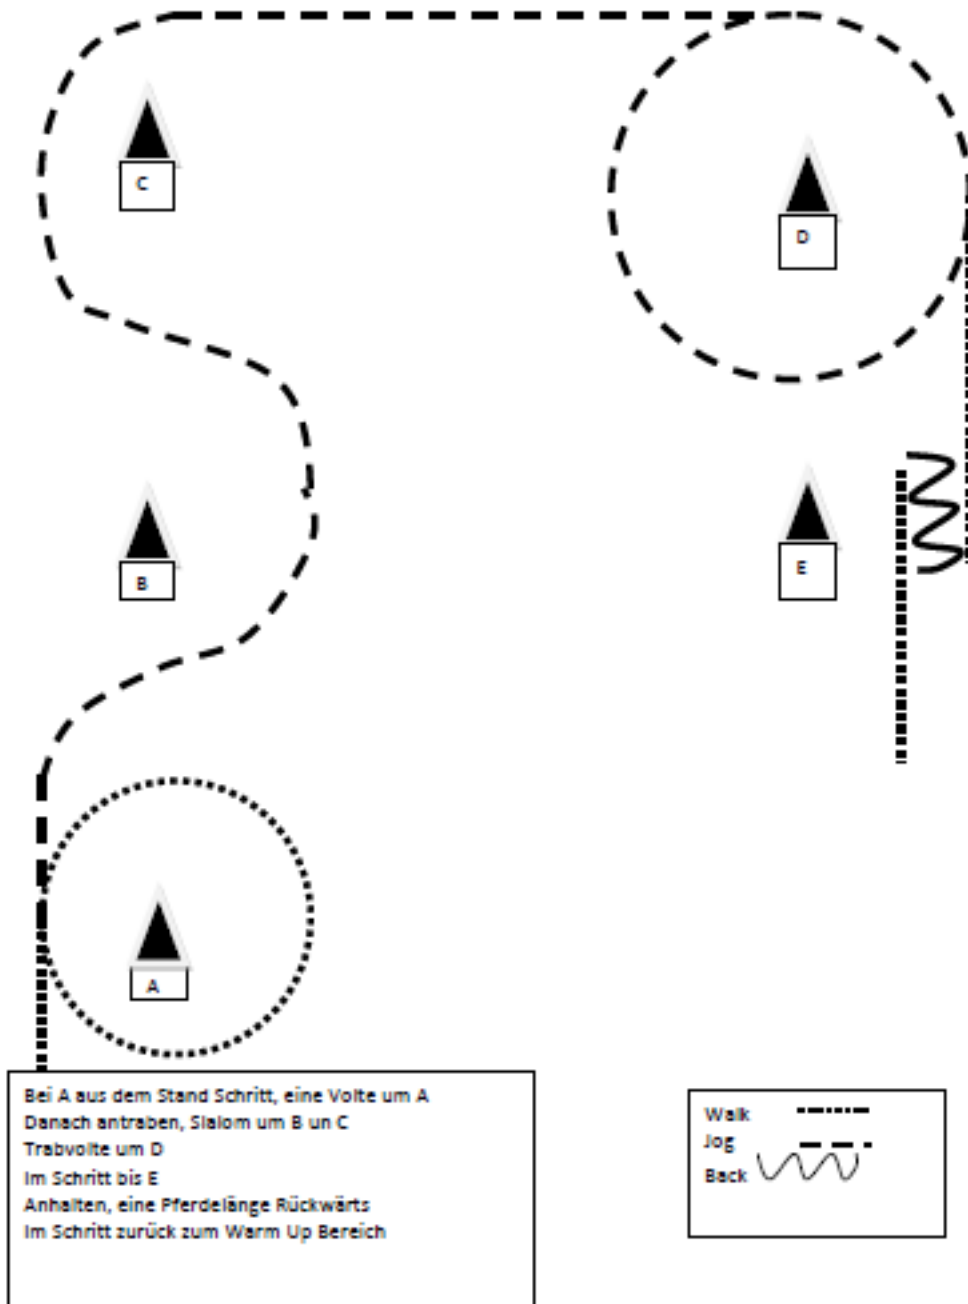

Western Horsemanship

Walk Trot Youth L1, Walk Trot Amateur L1