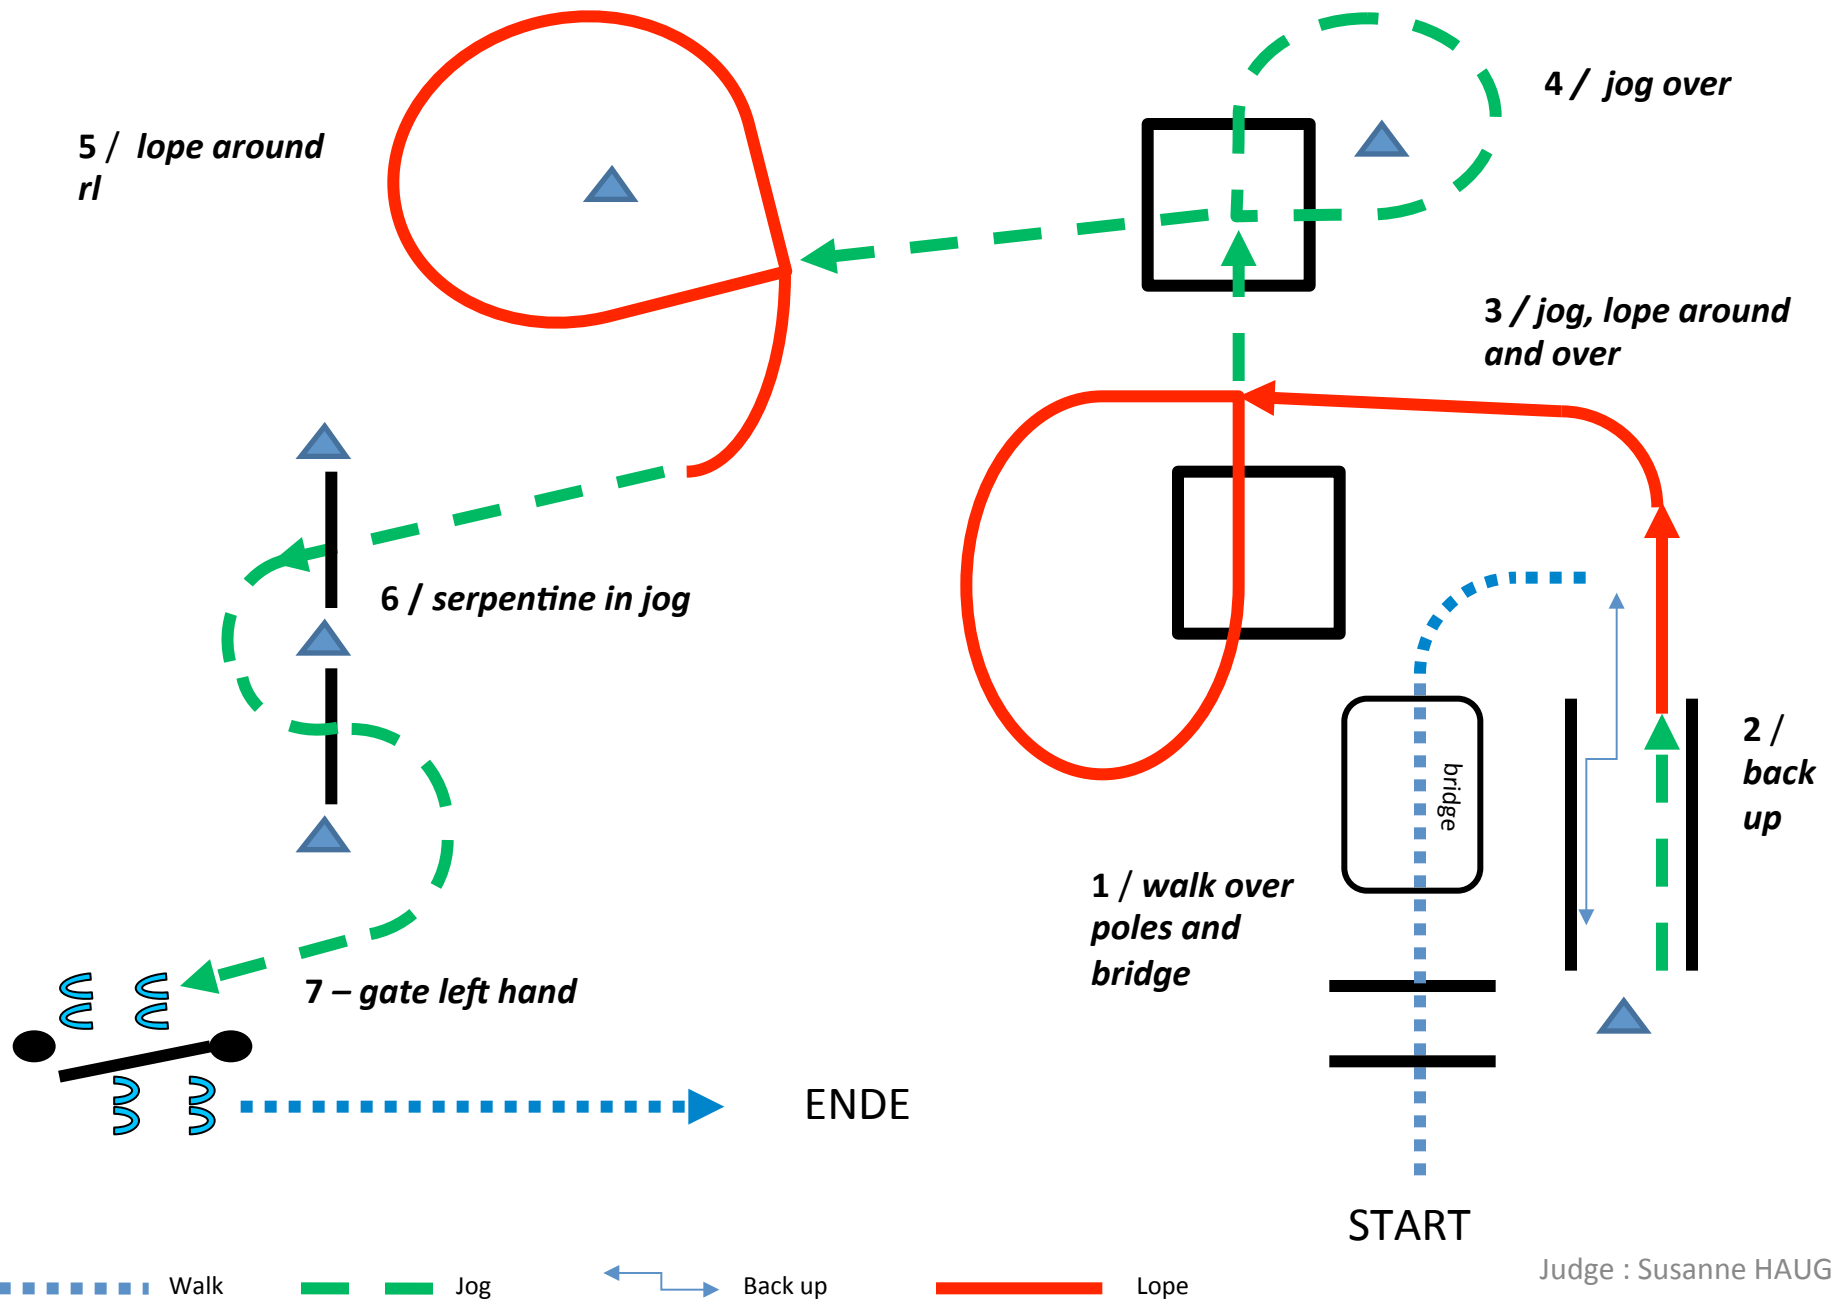

TRAIL IN HAND – rasseoffen, Walk trot Youth L1, Walk trot Amateur L1

..... walk - - - - - jog ↶ ↷ ↵ Back up

TRAIL Youth L1, Amateur L1

TRAIL rasseoffen

Showmanship at Halter

RO rasseoffen

Be ready at A

1. Backup 2 horselength
2. 450° turn
3. Trot to A, 180° turn
4. Trot, stop, 270° turn, walk
5. Set up, 90°turn
trot to the warmup area

Showmanship at Halter

Youth L1, Amateur L1

Be ready at A

1. Backup 2 horselength
2. 90° turn
3. Trot to A, 180° turn
4. Walk, 270° turn, walk
5. Set up, 90°
trot to the warmup area

Western Horsemanship

RO - rasseoffen

Bei A aus dem Stand Extended Jog bis D
Um D Jog bis zwischen C und D
Stop, 360° HHW rechts
Lope right um C und D
Zwischen D und E Walk
Zwischen E und B Lope left, um B bis E
Stop, Pferdelänge Back, 360° HHW links
Jog bis F, Stop

Posting trot around C and B, performing proper change of diagonal

Sitting trot from C to D, Stop